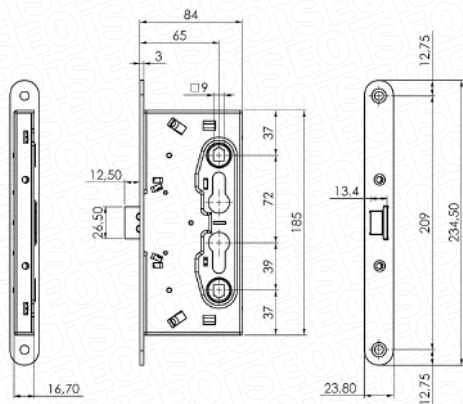

214

**CERRADURA ANTIPÁNICO
CORTAFUEGOS**

CERRADURAS 1 Y 4