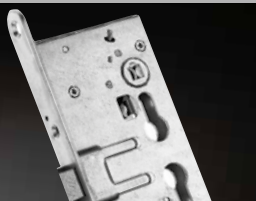

214

**CERRADURA ANTIPÁNICO
CORTAFUEGOS**

CERRADURAS 1 Y 4