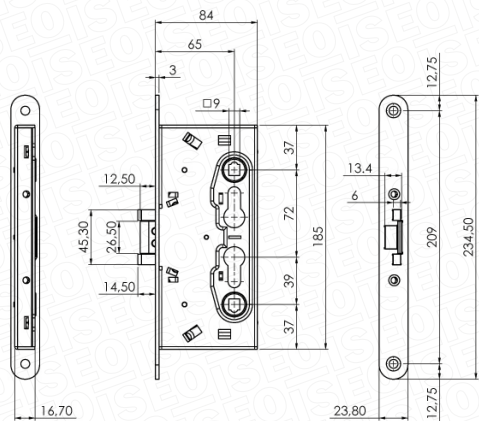

CERRADURAS 2 Y 3

PRODUCTO:

La cerradura antipánico cortafuegos 214, reversible, gracias al doble cuadro manilla y al doble orificio cilindro, es la típica cerradura de las puertas cortafuego antipánico y/o de emergencia.

FUNCIONAMIENTO:

CERRADURA 1 - serie 214110*

Interno: resbalón accionado por la llave y manilla de emergencia o barra antipánico
Externo: resbalón accionado por la llave y manilla, solo si está habilitada por la llave

CERRADURA 2 - serie 214140*

Interno: resbalón y pestillo accionados por la llave y manilla de emergencia o barra antipánico
Externo: resbalón y pestillo accionados por la llave

CERRADURA 3 - serie 214120*

Interno: resbalón y pestillo accionados por la llave y manilla de emergencia o barra antipánico
Externo: resbalón y pestillo accionados por la llave, la manilla acciona solo el resbalón

CERRADURA 4 - código 214110654.C

Interno: resbalón accionado por la llave y manilla de emergencia
Externo: resbalón accionado por la llave y manilla, solo si está habilitada por la llave

La manilla externa, cuando no está habilitada, permanece suelta.

GAMA:

1. Cerradura antipánico solo resbalón (cuadro desdoblado, manilla externa)
2. Cerradura antipánico resbalón y pestillo (cuadro pasante, pomo fijo externo)
3. Cerradura antipánico resbalón y pestillo (cuadro desdoblado, manilla externa)
4. Cerradura antipánico solo resbalón invertido (cuadro desdoblado, manilla externa, pero con apertura de emergencia tirando hacia el interior).

ISEO®

CARACTERÍSTICAS TÉCNICAS

Distancia intermedia:

- 72 mm

Entrada:

- 65 mm

Cuadro manilla:

- 9 mm, desdoblado y/o pasante según las funciones de las cerraduras 1, 2, 3, 4